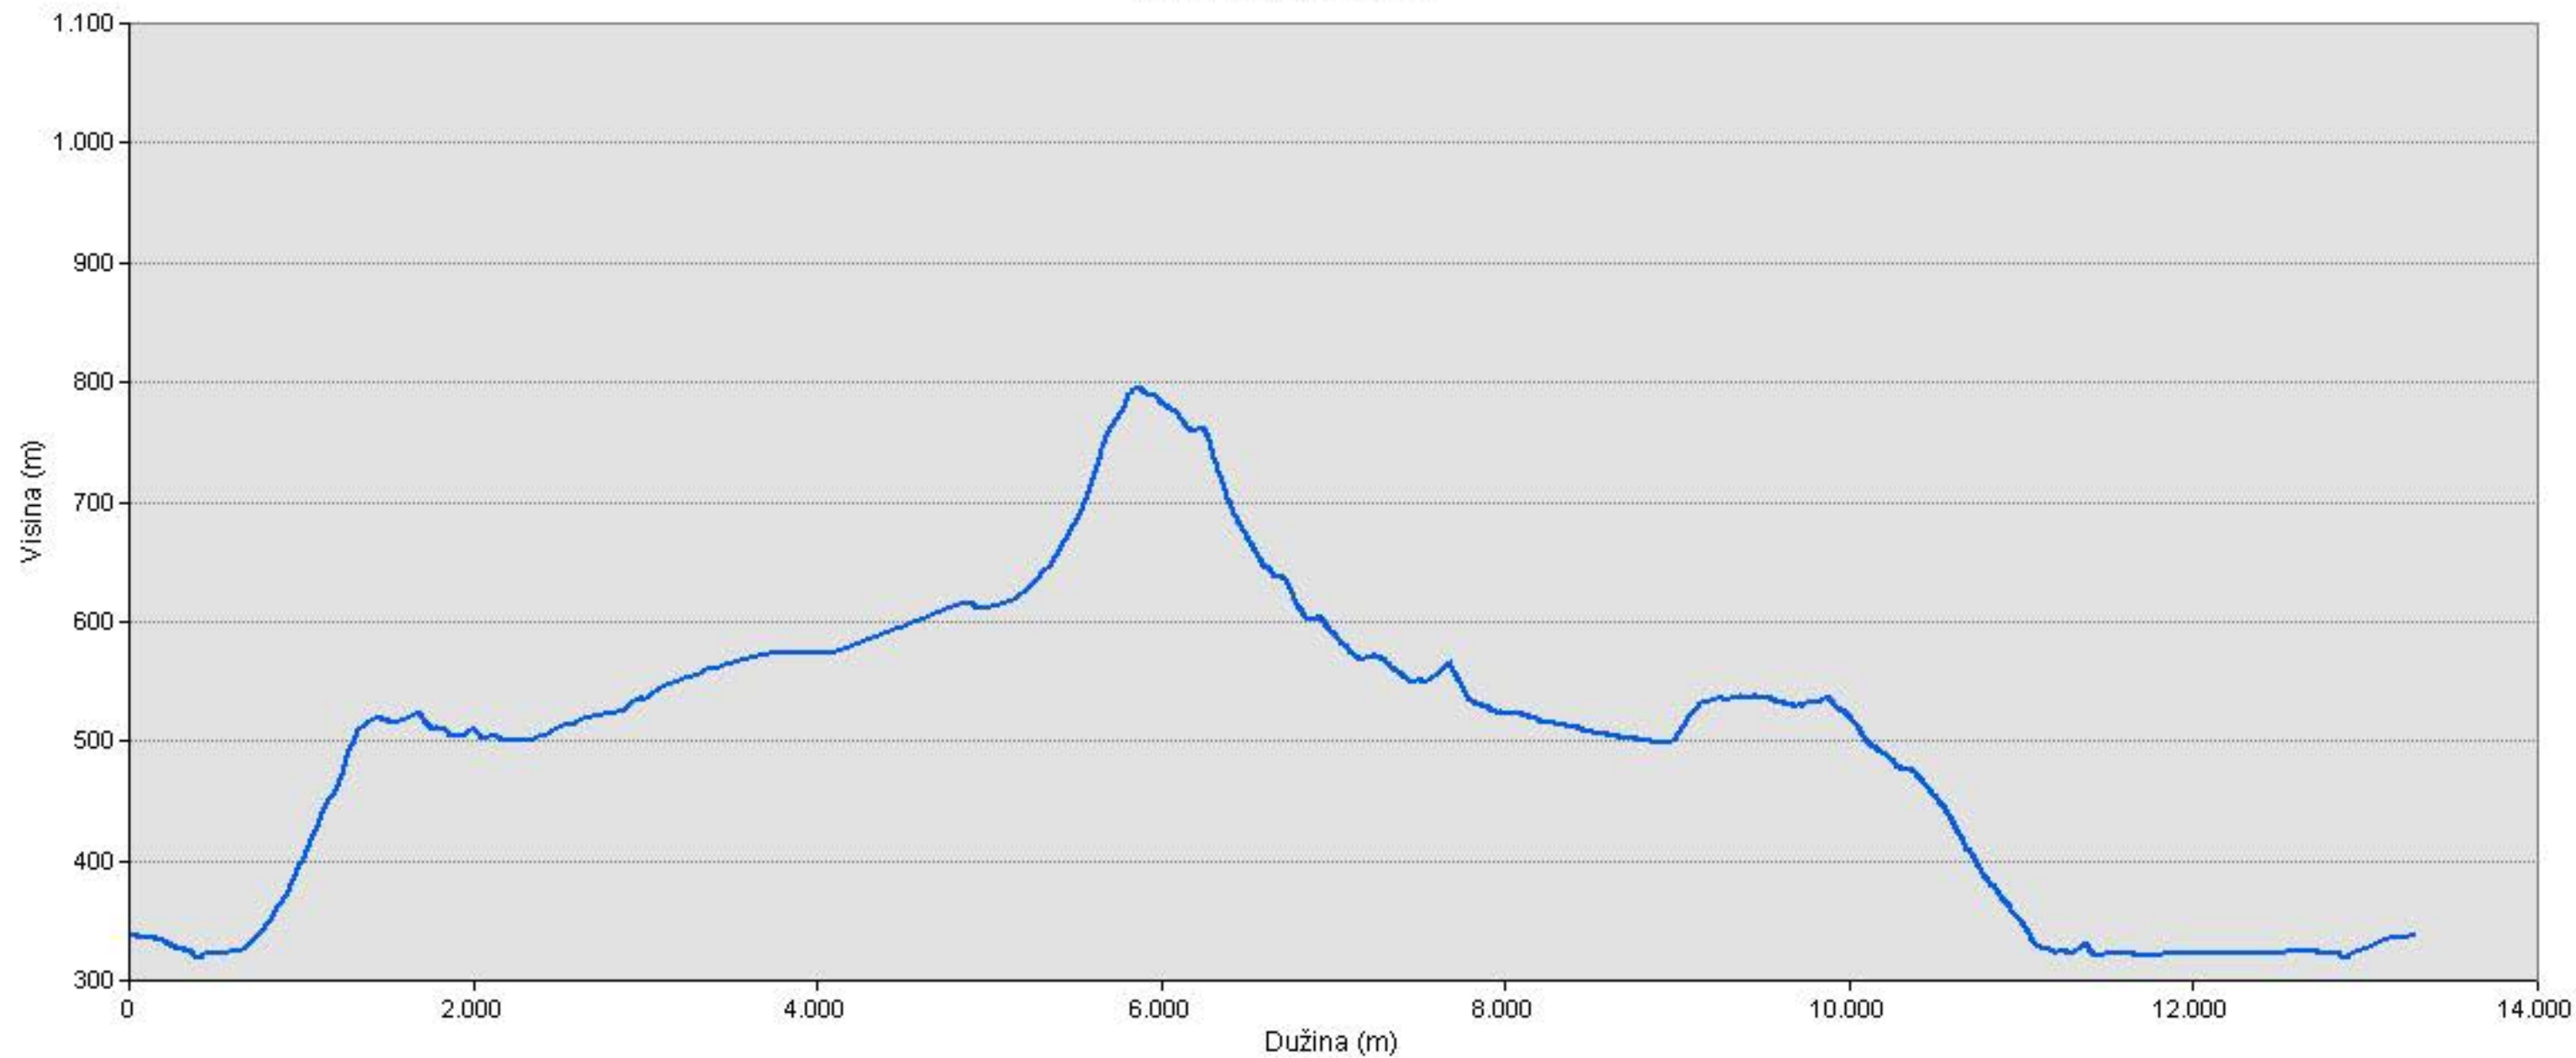

Jezero Bukovnik

Bukovnik

Dobra

Bukovnik

Skijaška staza

Kuti

Vučić-S

Goreljaca

562

Malo Polje

Malo Polje

Kneja

Frankovac

Veliko Polje

Markova glavica

Gavanova glavica

Kostelici

1:10.000

Staza: KOSJENKA

Ukupna dužina staze: 13,2 km